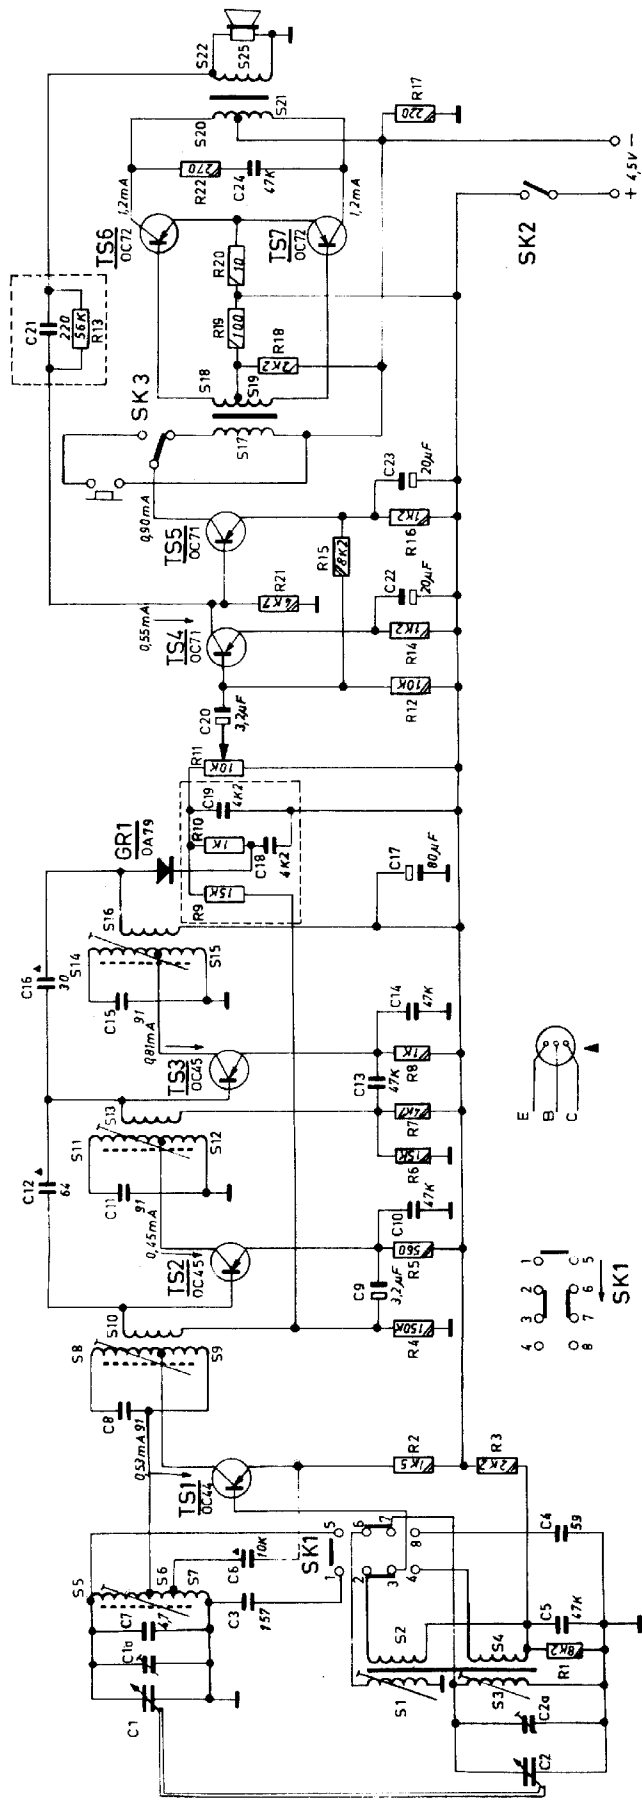

S	1.	3	2	4.	5	6	7	8.	9	10.	11	12	13.	14	15.	16.	17.	18.	19.	20.	21.	22.	23.	24.	25.	
C	2.2a.	1.1a.	7.5	3.	6.	4.	8	8	9	10.	11.	12.	13.	14.	15.	16.	17	18.	19.	13.	20.	22.	22.	22.	22.	25.
R																										

R194. 57A